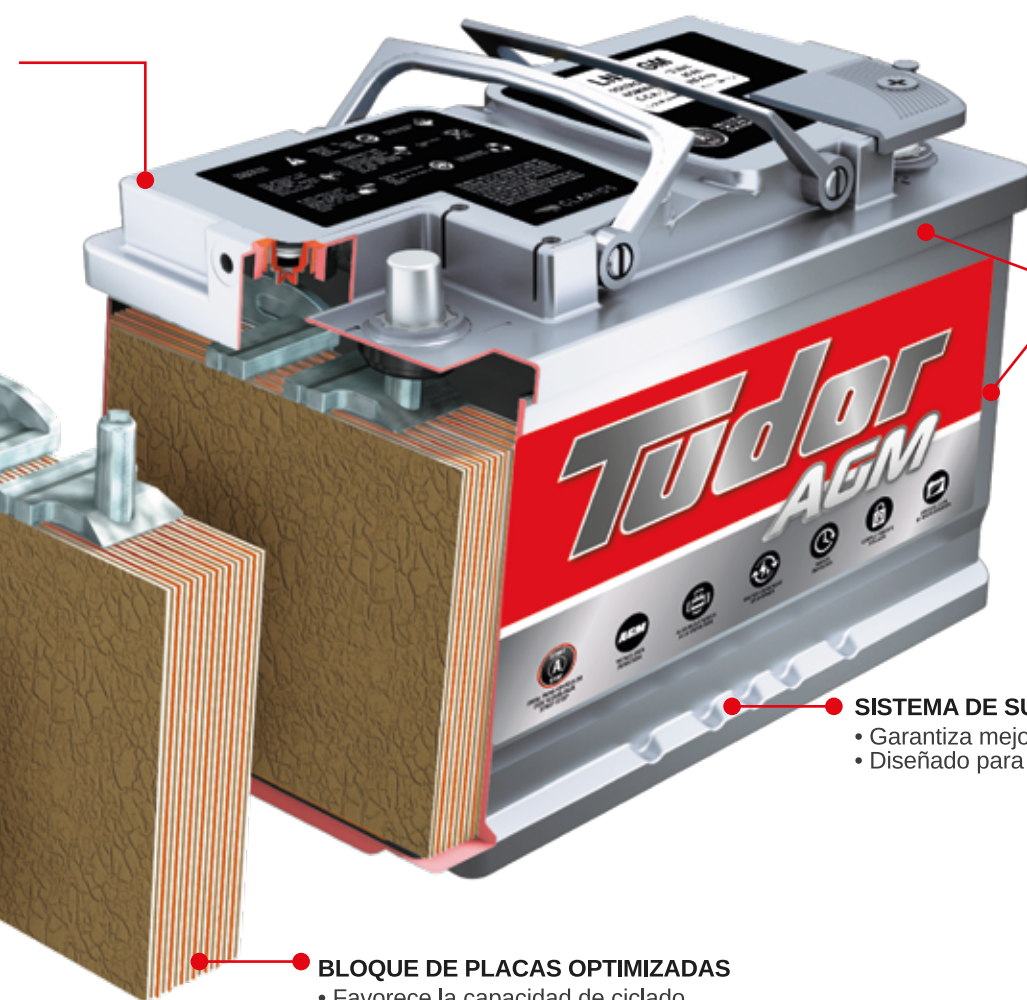

¿PARA QUÉ VEHÍCULOS ES IDEAL TUDOR® AGM?

TUDOR® AGM ha sido especialmente diseñada para automóviles:

CON TECNOLOGÍA
START-STOP

CON ALTAS DEMANDAS
DE ENERGÍA

CON UNA BATERÍA
AGM INSTALADA
DE FÁBRICA

ALTA RESISTENCIA
A LA VIBRACIÓN

- Alta resistencia a la vibración.
- Poder de recarga más rápido.
- Más resistente a la corrosión.
- Mayor ciclado y larga duración.

- ### SEPARADOR EN MICROFIBRA DE VIDRIO
- Separadores AGM de amplio grosor.
 - Absorbe el ácido y previene derrames, incluso en caso de ruptura.
 - Elevada resistencia a los ciclos, mayor duración.

REJILLA POSITIVA (TECNOLOGÍA POWERFRAME)

- Alta resistencia a la vibración.
- Poder de recarga más rápido.
- Más resistente a la corrosión.
- Mayor ciclado y larga duración.

PLACA POSITIVA

- Mayor densidad de material activo.
- Alta resistencia a la vibración.
- Mayor resistencia a la corrosión.
- Mayor conductividad.
- Mejor desempeño en ciclado.

PLACA NEGATIVA

- Patentada mezcla de pasta que acepta las cargas más rápidamente.
- Desempeño uniforme.

CAJA Y TAPA MÁS GRUESAS Y ROBUSTAS

- Aumenta la rigidez del producto.
- Mantiene las celdas estables, comprimidas, aun en las condiciones más extremas.
- Material de polipropileno reforzado.