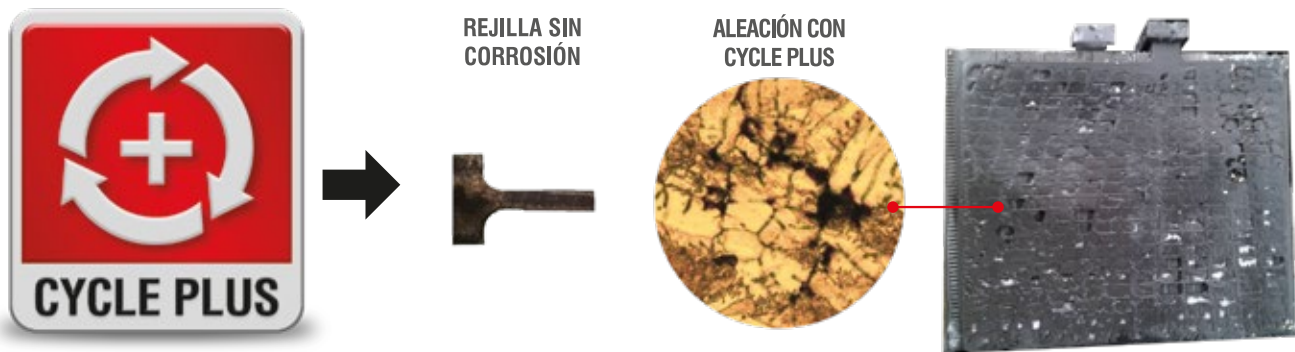

Tudor

NUEVA TECNOLOGÍA CYCLE PLUS

Baterías **TUDOR**®, ahora con Nueva Tecnología **CYCLE PLUS**: rejilla patentada con aleación de última generación que brinda más vida y duración a la batería*.

REJILLA CON NUEVA TECNOLOGÍA CYCLE PLUS

Vista desde microscopio de uno de los hilos de la rejilla con tecnología **CYCLE PLUS** donde se muestra que la rejilla tiene mayor resistencia a la corrosión (menos área negra) brindando más vida útil.

+ DURACIÓN A LA BATERÍA*

*vs. referencia de la marca con tecnología anterior en rejillas y bajo pruebas en laboratorio.