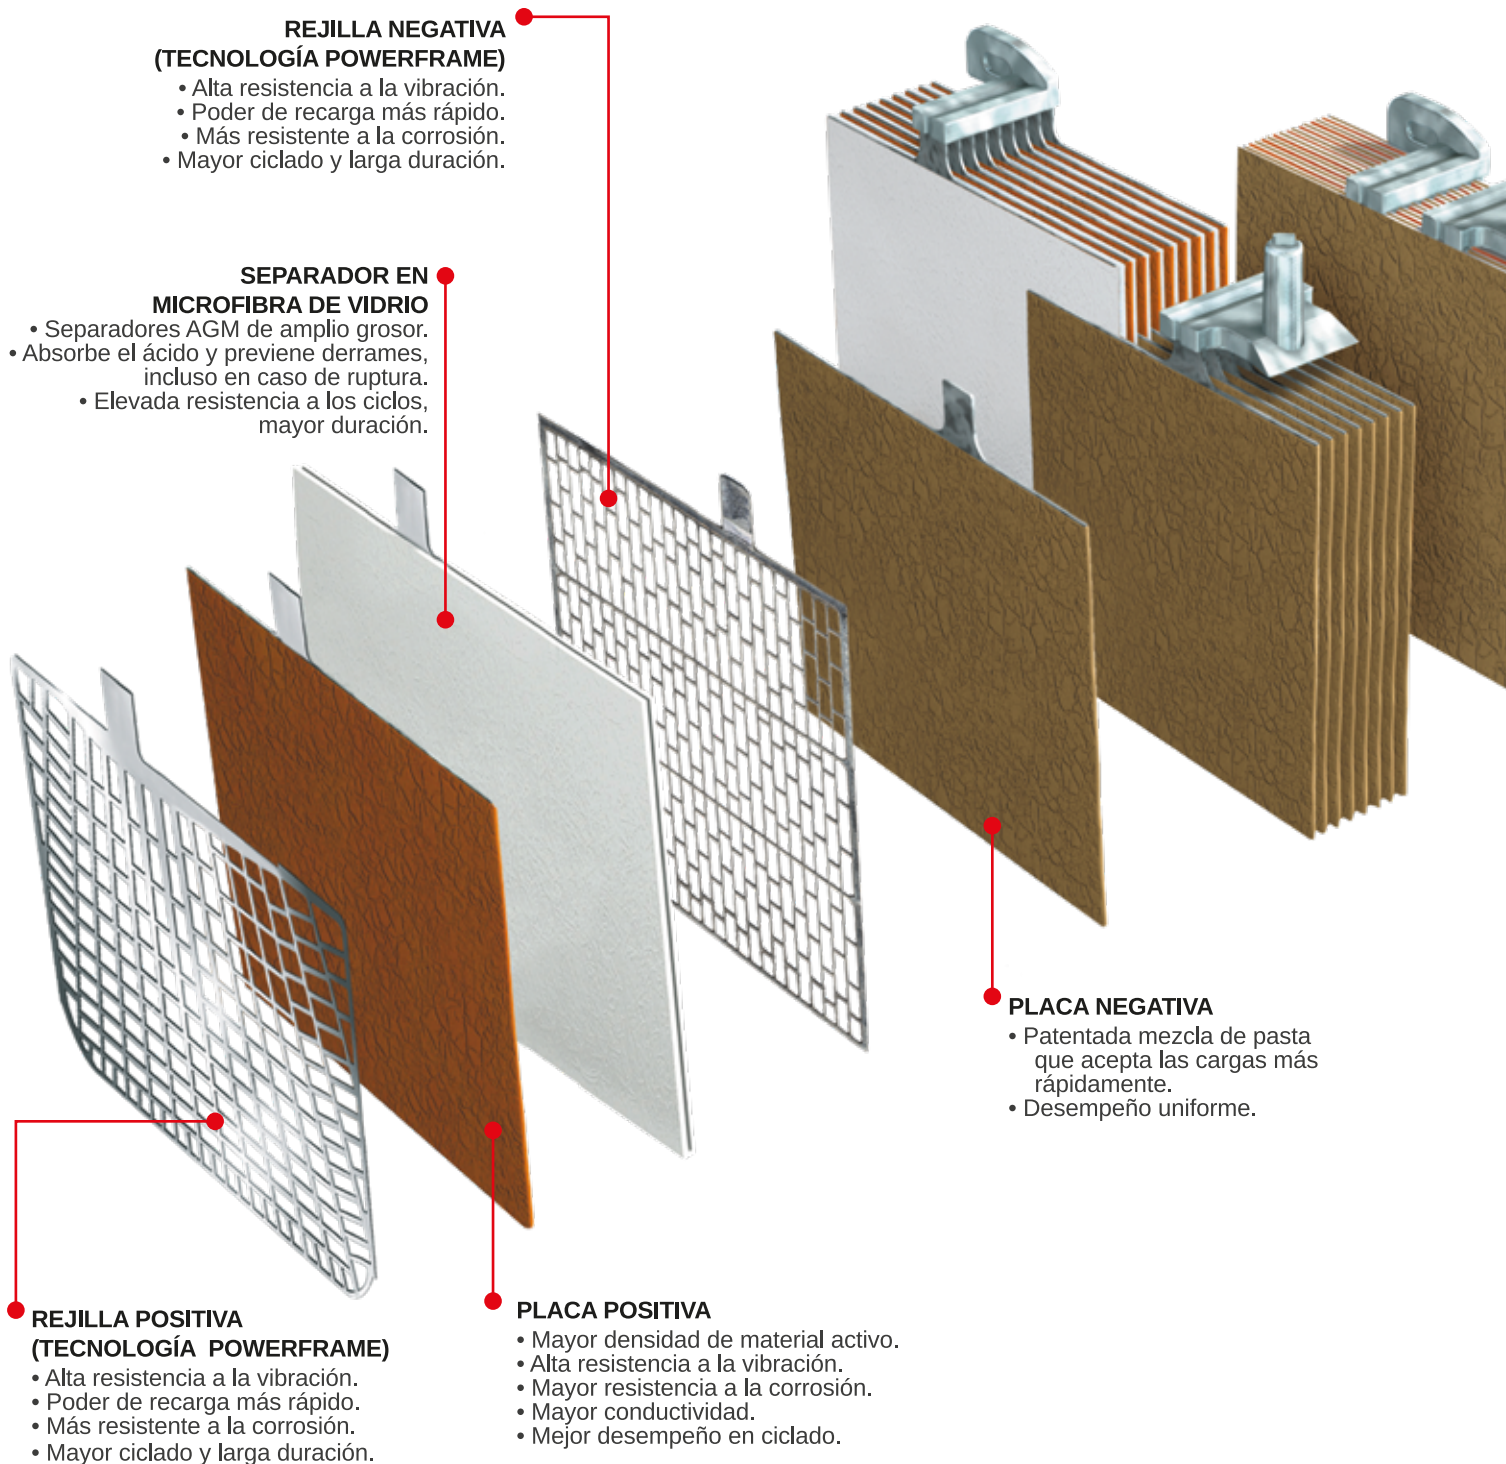

¿PARA QUÉ VEHÍCULOS ES IDEAL TUDOR® AGM?

TUDOR® AGM ha sido especialmente diseñada para automóviles:

CON TECNOLOGÍA
START-STOP

CON ALTAS DEMANDAS
DE ENERGÍA

CON UNA BATERÍA
AGM INSTALADA
DE FÁBRICA

ALTA RESISTENCIA
A LA VIBRACIÓN

VÁLVULAS DE SEGURIDAD DISEÑADAS CON DOBLE SELLO Y SISTEMA DE CONTROL DE PRESIÓN CONTROLADA

- Asegura la recombinación de gases
- Sistema resistente a fracturas por variaciones de temperatura

REJILLA NEGATIVA (TECNOLOGÍA POWERFRAME)

- Alta resistencia a la vibración.
- Poder de recarga más rápido.
- Más resistente a la corrosión.
- Mayor ciclado y larga duración.

- ### SEPARADOR EN MICROFIBRA DE VIDRIO
- Separadores AGM de amplio grosor.
 - Absorbe el ácido y previene derrames, incluso en caso de ruptura.
 - Elevada resistencia a los ciclos, mayor duración.

PLACA NEGATIVA

- Patentada mezcla de pasta que acepta las cargas más rápidamente.
- Desempeño uniforme.

CAJA Y TAPA MÁS GRUESAS Y ROBUSTAS

- Aumenta la rigidez del producto.
- Mantiene las celdas estables, comprimidas, aun en las condiciones más extremas.
- Material de polipropileno reforzado.