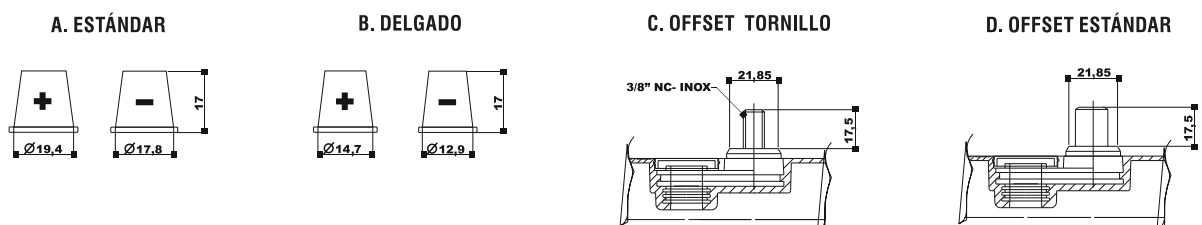

ESPECIFICACIONES TÉCNICAS

FIGURA

TERMINAL