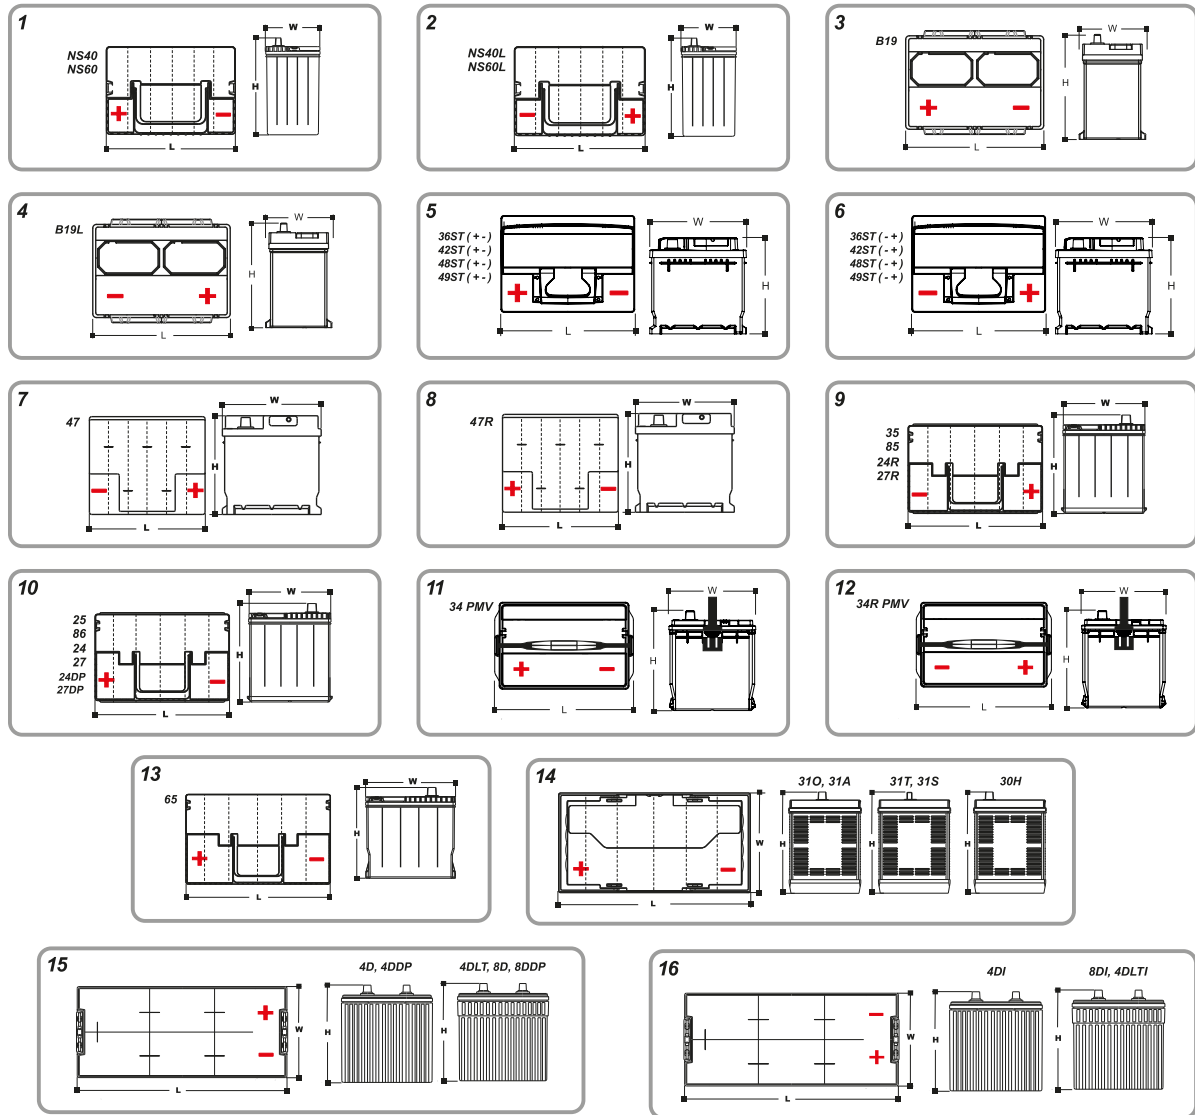

ESPECIFICACIONES TÉCNICAS

FIGURA